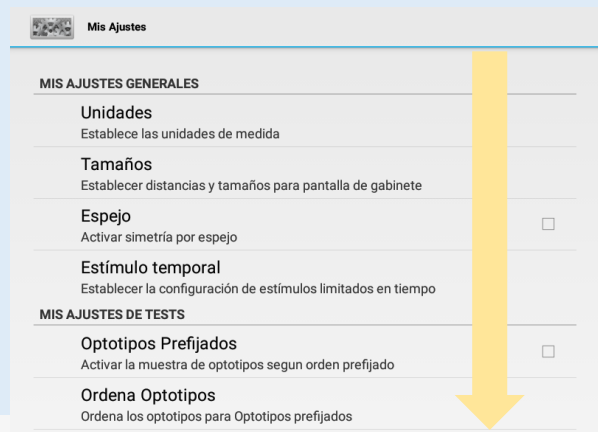

## ¿Dónde puedo encontrar el número de compilación de Optotab®?

La ubicación del número de compilación depende del diseño de OptoTab.

### Agudeza Visual Estereoscopica Alternativa por Defecto

Establecer (en minutos de arco) la agudeza visual estereoscopica alternativa para pulsacion larga de Boton Home

### Test Automático de Estereopsis

Establecer opciones del test automático